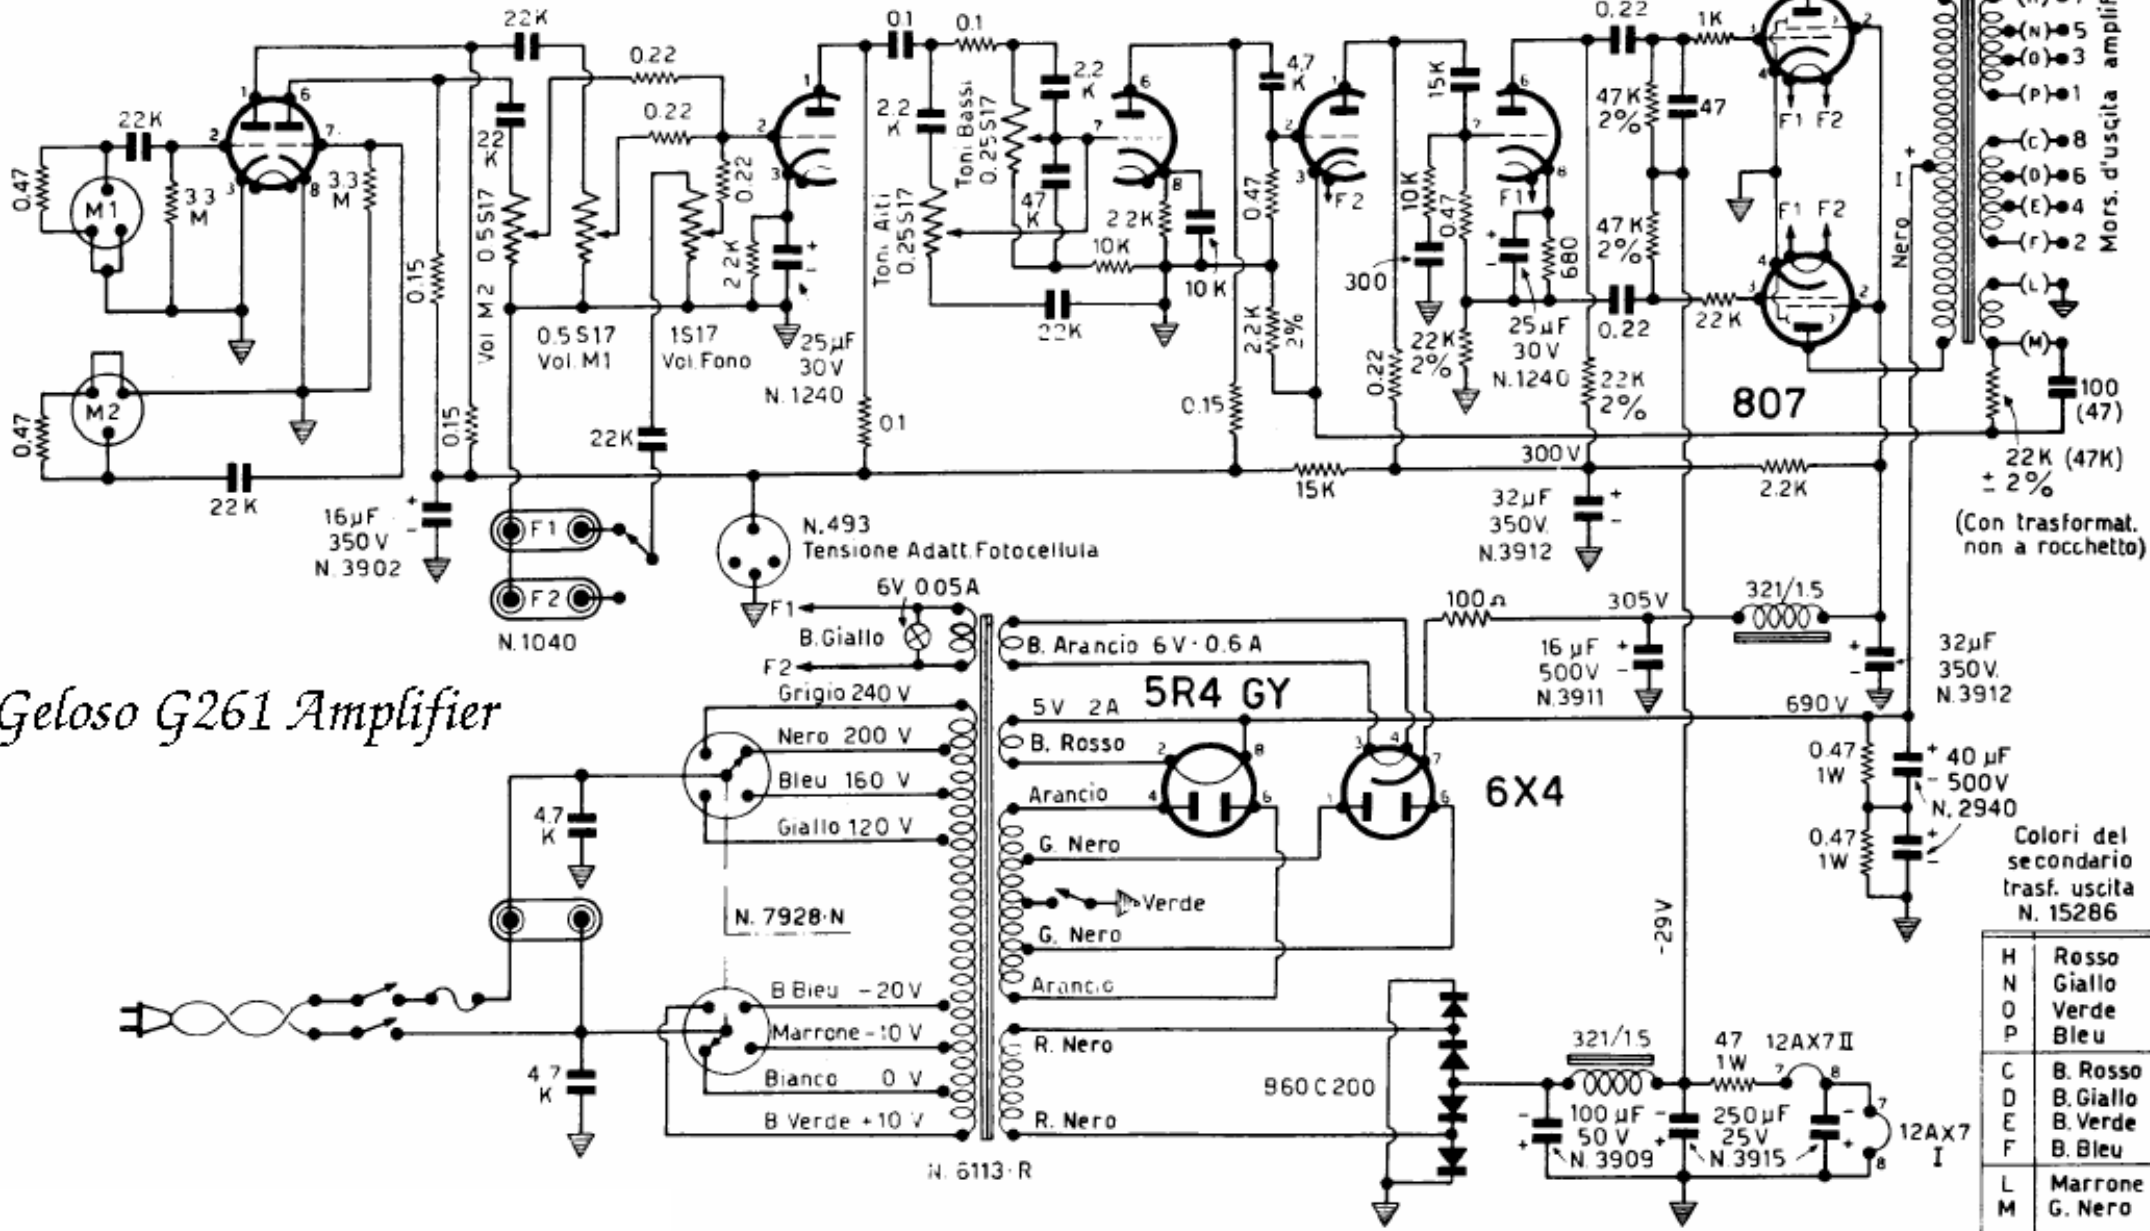

12AX7 I

12AX7 II

12AT7

807

N.6057-R (15286)

Geloso G261 Amplifier

(Con trasformat. non a rocchetto)

Colori del secondario trasf. uscita N. 15286